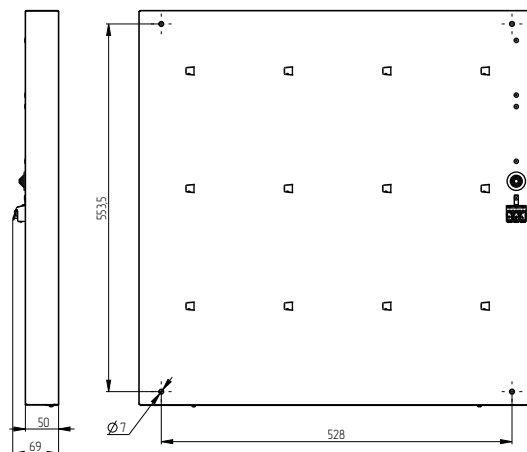

Высокоэффективные светодиоды REFOND. Ресурс работы не менее 100 000 часов.

КРЕПЛЕНИЕ

Универсальное: встраиваемый или накладной монтаж.

ТЕХНИЧЕСКИЕ ХАРАКТЕРИСТИКИ

Потребляемая мощность	35 Вт
Световой поток светильника	4500 Лм
Кривая силы света	Д-косинусная
Цветовая температура	4700-5300 К
Степень защиты корпуса	IP20
Температура эксплуатации	-10 ÷ +40 °С
Вид климатического исполнения	УХЛ3.1
Габариты	595x595x50 мм
Вес	2,5 кг
Гарантийный срок	5 лет