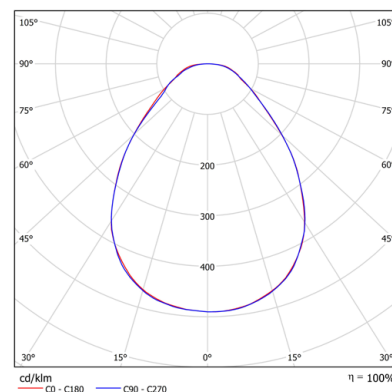

СВЕТОДИОДНЫЙ СВЕТИЛЬНИК ССВ 35-4500-A-850-Д90

КОРПУС

Оцинкованный металл с полимерным покрытием.

ОПТИКА

Призматический полистирол. Обладает высоким коэффициентом светопропускания, прочностью.

ИСТОЧНИК СВЕТА

Высокоэффективные светодиоды REFOND. Ресурс работы не менее 100 000 часов.

КРЕПЛЕНИЕ

Универсальное: встраиваемый или накладной монтаж.

ТЕХНИЧЕСКИЕ ХАРАКТЕРИСТИКИ

Потребляемая мощность	35 Вт
Световой поток светильника	4500 Лм
Кривая силы света	Д-косинусная
Цветовая температура	4700-5300 К
Степень защиты корпуса	IP20
Температура эксплуатации	-10 ÷ +40 °С
Вид климатического исполнения	УХЛ3.1
Габариты	595x595x50 мм
Вес	2,5 кг
Гарантийный срок	5 лет

ФЕРЕКС
светодиодные решения

PROMLAMP.RU
ПРОМЛАМП
ОФИЦИАЛЬНЫЙ ДИСТРИБЬЮТОР
ФЕРЕКС